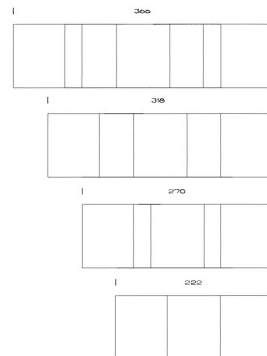

PPモブラーから新作テーブルが発表されました。
Thomas Alken トーマス・アルケン氏によるデザイン、PP850 [On Board]。

通常サイズで6人、伸張板を使用して最大12人まで掛けることができ、ダイニングテーブルとして、ミーティング用テーブルとして、様々な用途に使用できる非常にシンプルなデザインです。

最大の特徴は天板に収納されている4枚の伸張板。2つの幅（24cm/ 48cm）の伸張板が各2枚ずつ収納され、スペース、人数、椅子のサイズなどによって自由に組み合わせることができます。通常サイズで222cm、4枚の伸張板全て使用で最大366cmまで延長が可能です。

天板と4枚の伸張板は全て同じ木から切り出されているため、色味が均一で、木目に自然な統一感が表れます。シンプルなデザインがその美しさを一層引き立てます。金具などを使用せず、太柄で天板と繋ぎ合わせるといったシンプルな構造です。伸張板は無垢でありながら幅が狭いため、重すぎず、女性が1人でも気軽にサイズを変更することができます。

装飾を一切排し、素材の美しさを存分に引き出すシンプルなデザイン。どんなテイストの空間にも自然と溶け込み、それでいて大きな美しい無垢の天板が圧倒的な存在感を放ちます。

無垢のテーブルは、使い手によって様々にその表情を変えていきます。時間が経過するほどその変化は美しさを増し、使い手の歴史を刻んでいくのです。皆で食卓を囲み、時には子供が宿題を仕上げ、時には資料を広げて仕事をする。家族や友人が自然と集まってくるような、生活の中心的な存在になるでしょう。

PP850 On Board (2013年)
デザイン：トーマス・アルケン
材質：オーク、アッシュ
仕上げ：ソープ、オイル
サイズ：92x 222-366 H73cm
価格：929,250円～（税込み）
※樹種・仕上げにより価格は異なります