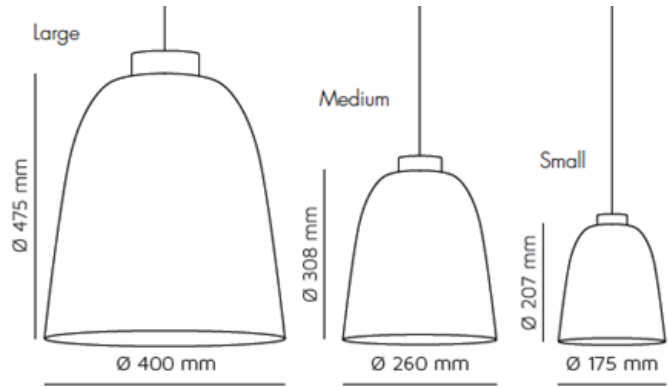

SUMMERA

by Phoenix Design

Small/Medium (一部国内在庫あり)
E26 電球型蛍光灯 EFD15 (電球色)
約2.7m Textile cable

Large (輸入品) 118,000円(税別)
E26 電球型蛍光灯 EFD20 (電球色)
約5.5m Textile cable

日本在庫品リスト

(引掛シーリング仕様用)

(引掛シーリング仕様)

(引掛シーリング仕様用)

(引掛シーリング仕様用)

<シェード>
表面 - マットブラック
内側 - 白
<シェード上部金具> シルバー
<コード> 黒
<天井部金具>
直付仕様 - シルバーメタル
引掛シーリング仕様 - ブラックプラスチック

Small : 49,000円(税別)
Medium : 65,000円(税別)

<シェード>
表面 - マットブラック
内側 - ゴールド
<シェード上部金具> ゴールド
<コード> 黒+ゴールド
<天井部金具>
直付仕様 - ゴールドメタル
引掛シーリング仕様 - ブラックプラスチック

Small : 49,000円(税別)
Medium : 65,000円(税別)

<シェード>
表面 - マットホワイト
内側 - 白
<シェード上部金具> シルバー
<コード> 白
<天井部金具>
直付仕様 - シルバーメタル
引掛シーリング仕様 - ホワイトプラスチック

Small : 49,000円(税別)
Medium : 65,000円(税別)

<シェード>
表面 - マットホワイト
内側 - ローズゴールド
<シェード上部金具> ローズゴールド
コード - 白+ローズゴールド
<天井部金具>
直付仕様 - ローズゴールドメタル
引掛シーリング仕様 - ホワイトプラスチック

Small : 49,000円(税別)
Medium : 65,000円(税別)

<シェード>
表面 - ハイグロスホワイト
内側 - ローズゴールド
<シェード上部金具> ローズゴールド
コード - 白+ローズゴールド
<天井部金具>
直付仕様 - ローズゴールドメタル
引掛シーリング仕様 - ホワイトプラスチック

Small : 49,000円(税別)
Medium : 65,000円(税別)